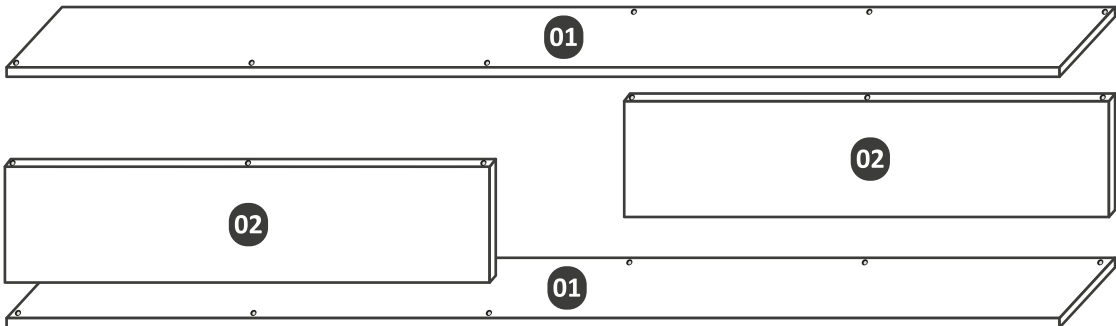

AKSESUAR LİSTESİ

| | | | | | | | | | |
|---|------------|---|-----------|---|------------|---|------------|---|------|
| A01 | 4x50 Vida | A02 | Menteşe | A03 | 3x18 Vida | A04 | Tapa | A05 | Çivi |
|  | 36x |  | 6x |  | 24x |  | 36x |  | |

PARÇA TANIMLAMA

MONTAJ TALİMATI

1. AŞAMA

2. AŞAMA

Diğer tarafı da aynı şekilde monte ediniz.

3. AŞAMA

4. AŞAMA

5. AŞAMA