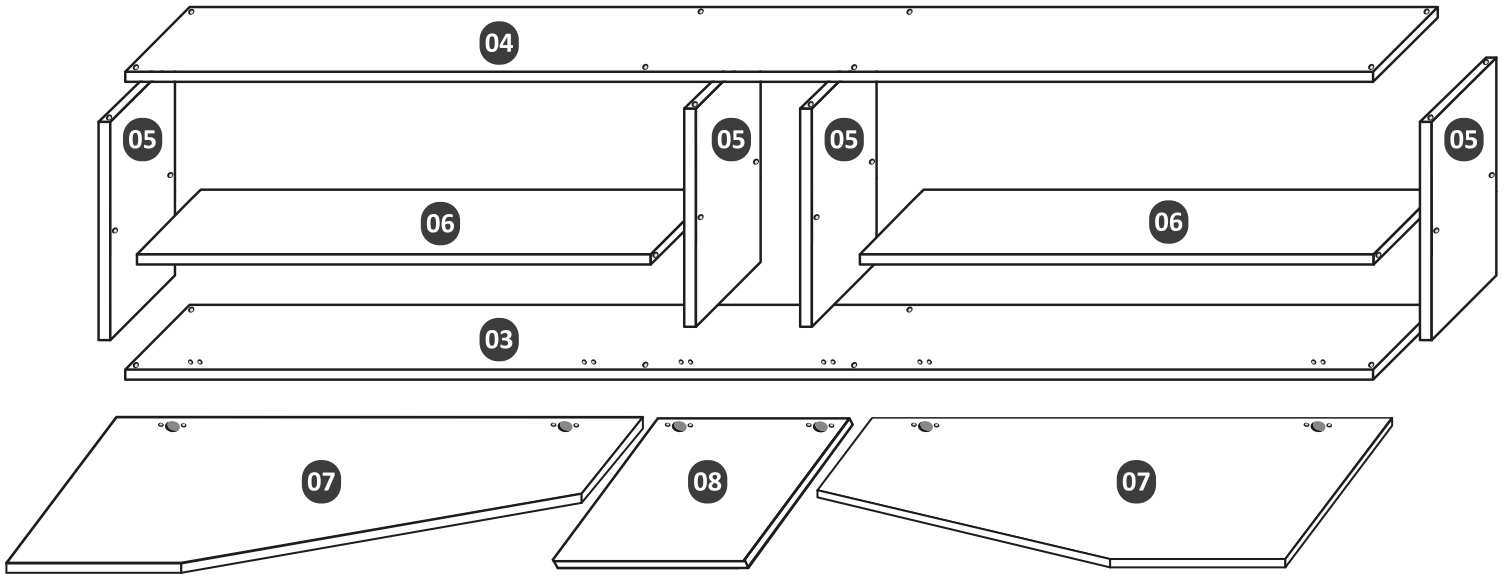

AKSESUAR LİSTESİ

| | | | | | | | | | |
|---|------------|---|-----------|---|------------|---|------------|---|------|
| A01 | 4x50 Vida | A02 | Menteşe | A03 | 3x18 Vida | A04 | Tapa | A05 | Çivi |
|  | 36x |  | 6x |  | 24x |  | 36x |  | |

PARÇA TANIMLAMA

MONTAJ TALİMATI

1. AŞAMA

2. AŞAMA

Diğer tarafı da aynı şekilde monte ediniz.

3. AŞAMA

4. AŞAMA

5. AŞAMA