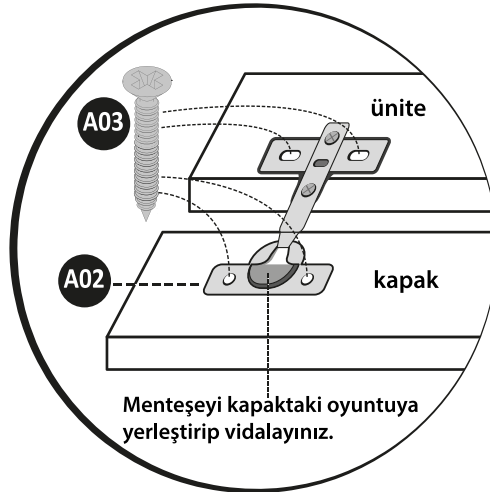

PARÇA TANIMLAMA

MONTAJ TALİMATI

1. AŞAMA

2. AŞAMA

Diğer tarafı da aynı şekilde monte ediniz.

3. AŞAMA

4. AŞAMA

5. AŞAMA

Arka levhayı üniteye uygun aralıklarla çakınız.

6. AŞAMA

Vida kısımlarını tapa ile kapatınız.

DECOROTIKA

İLETİŞİM
0286 316 54 24 info@decorotika.com

"Onlarca model ve cazip fiyat avantajları bir tık uzaklıkta"